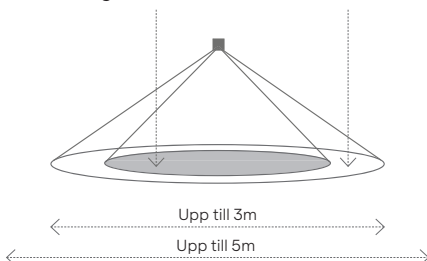

Utformningen av höljet möjliggör direktmontering i trefassamlingsckenor, av typen GLOBAL.

Detektering på 2,7m montagehöjd

Stark detekteringszon
tex en person som rör en
arm eller går emot PIR

Sekundär detekteringszon
tex en person som går
vinkelrätt emot PIR