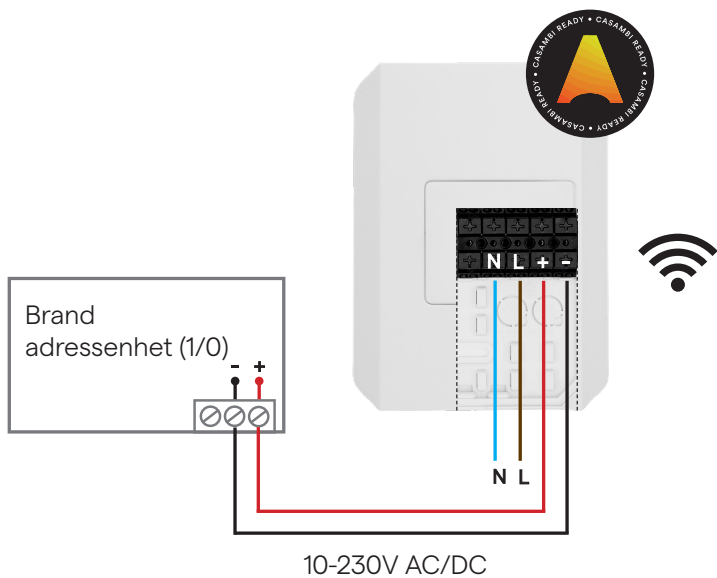

# Passage

Förkonfigurerat läge aktiveras trådlöst i fastigheten baserat på inkommande signal till larmboxen.

# Inbrottslarm

# Brand

Förkonfigurerat läge aktiveras trådlöst i fastigheten baserat på inkommande signal till larmboxen.