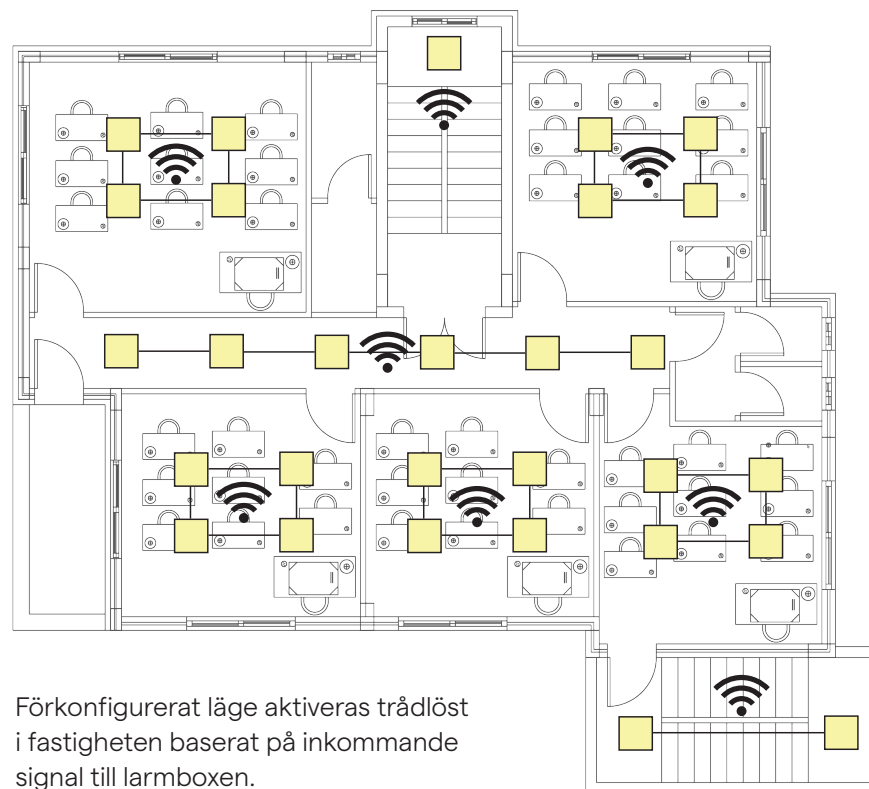

Brand

Förkonfigurerat läge aktiveras trådlöst i fastigheten baserat på inkommande signal till larmboxen.