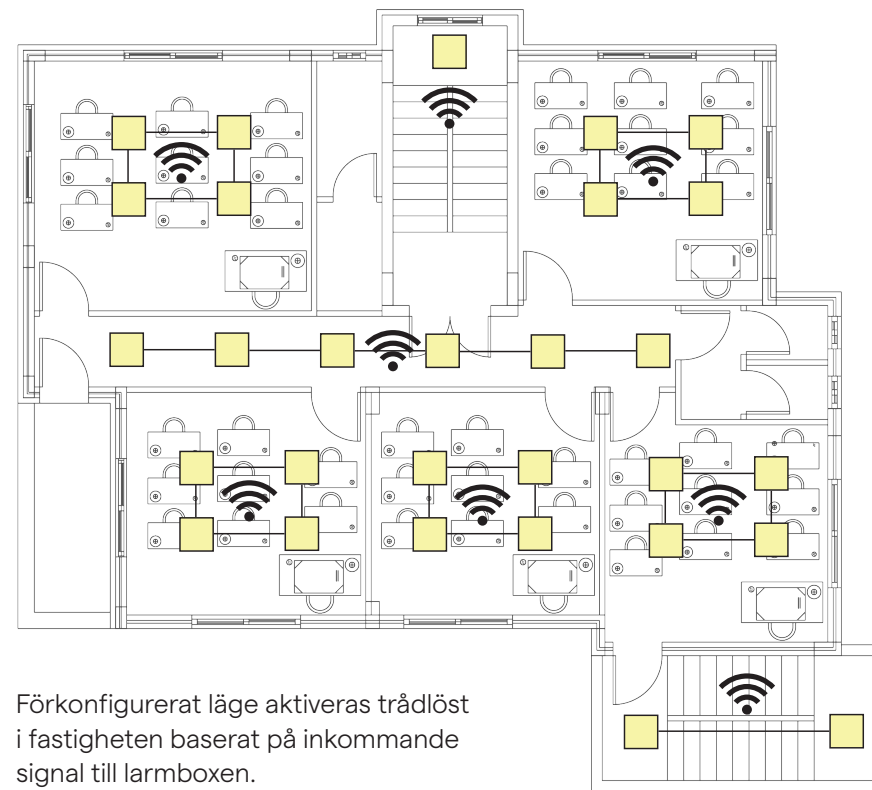

# Passage

Förkonfigurerat läge aktiveras trådlöst i fastigheten baserat på inkommande signal till larmboxen.