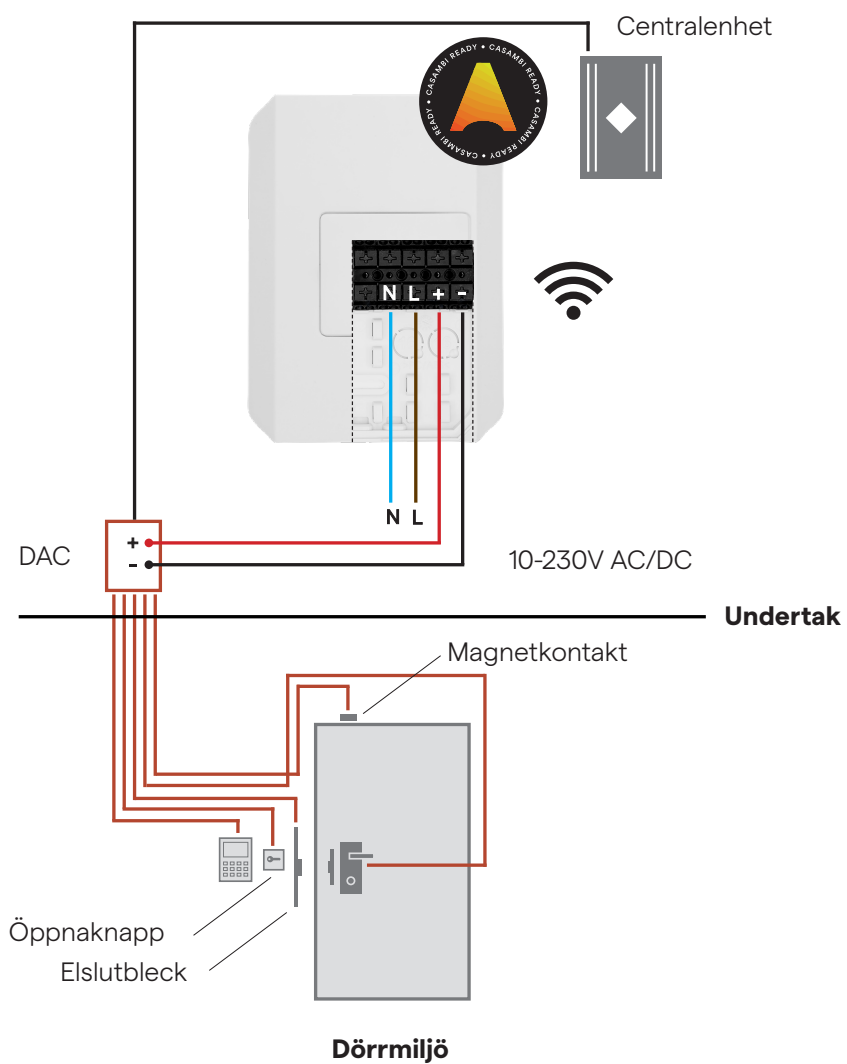

# Passage

Förkonfigurerat läge aktiveras trådlöst i fastigheten baserat på inkommande signal till larmboxen.

# Inbrottslarm

# Brand

Förkonfigurerat läge aktiveras trådlöst i fastigheten baserat på inkommande signal till larmboxen.