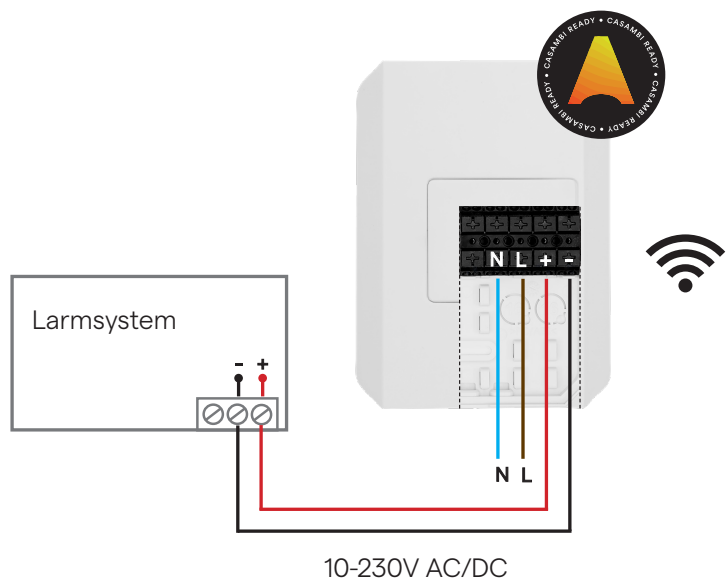

# Passage

Förkonfigurerat läge aktiveras trådlöst i fastigheten baserat på inkommande signal till larmboxen.

# Inbrottslarm

# Brand

Förkonfigurerat läge aktiveras trådlöst i fastigheten baserat på inkommande signal till larmboxen.