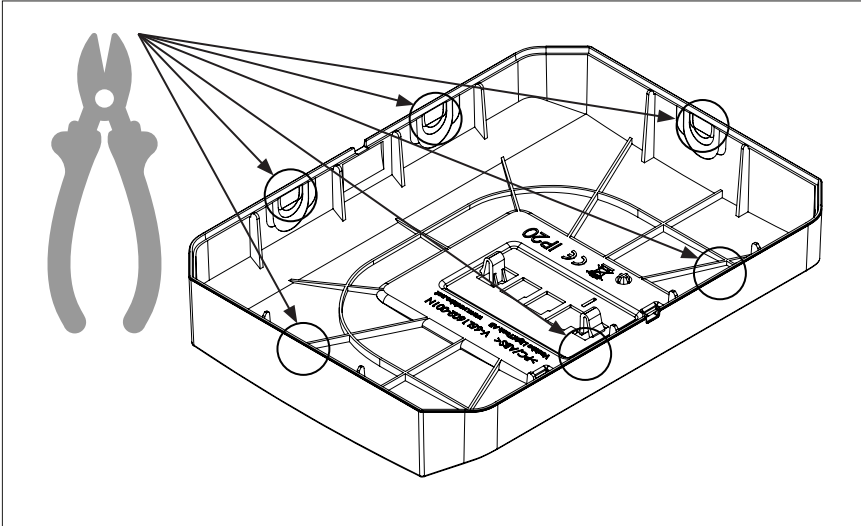

**Vadsbox är en kopplingsbox ämnad för produktmontage av exempelvis dimmer, styrmodul eller och relä. Vadsbox är IP20 och avsedd för placering i undertak eller utanpåliggande montage inomhus.**

**Vadsbox är utrustad med en 5-polig fjäderplint, som vid behov kan avlägsnas från infästningen. Vadsbox bottenplatta är förberedd med byglar som med hjälp av medföljande buntband tillåter universell fastmontering av produkter samt enkel invändig kabelhantering och dragavlastning.**

## Dimensioner (mm)

## Låsmekanism

För att öppna Vadsbox så används en mejsel för att trycka på låsningsmekanismen på respektive långsida enl. bildanvisning nedan.

## Alternativ för kabelinförel

Valbara utskärningar efter kabelstorlek på flera ställen.