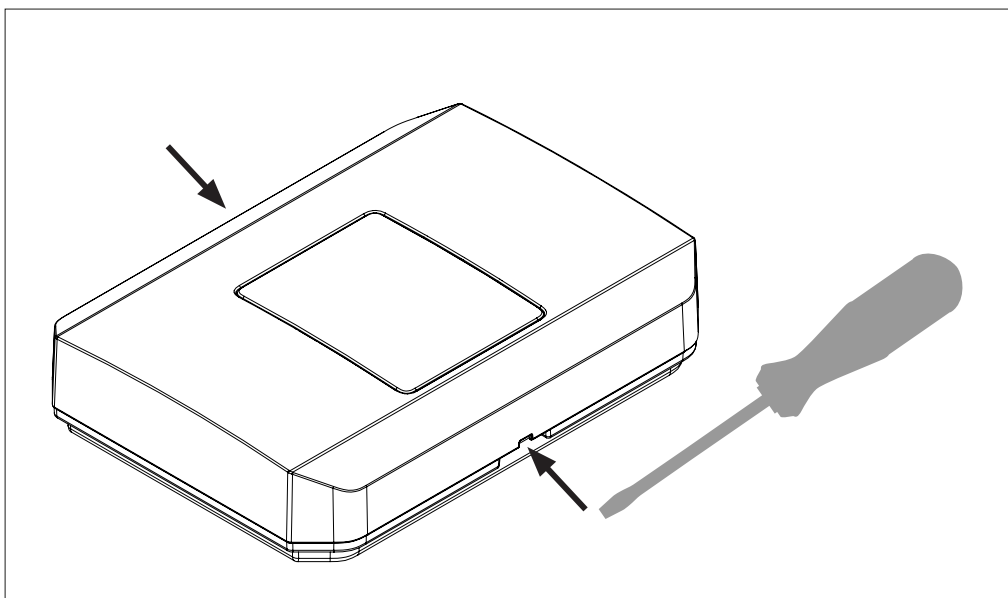

Låsmekanism

För att öppna Vadsbox så används en mejsel för att trycka på låsningsmekanismen på respektive långsida enl. bildanvisning nedan.