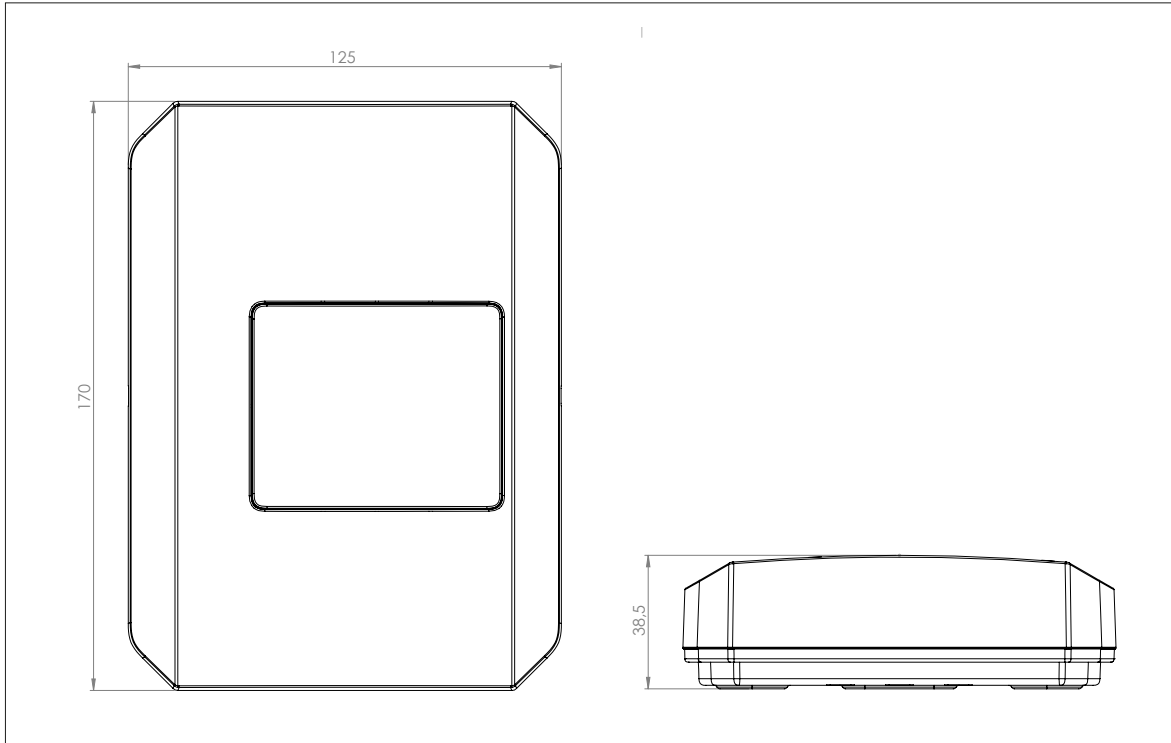

Beteckning	Vadsbox
E-nummer	E14 383 87
Art. nummer	V-65L2072-001Y
Montering	Utanpåliggande
Material	PC/ABS
Isolationsklass	IP20
Mått LxBxDj	170×125×38,5mm
Kabelinförsel	16mm knock-outs, samt flera cut-out möjligheter
Arbetstemperatur	-20 + 50°C
Vikt	178g
Flamskydd	V0
Godkännanden	CE

**Vadsbox är en kopplingsbox ämnad för produktmontage av exempelvis dimmer, styrmodul eller och relä. Vadsbox är IP20 och avsedd för placering i undertak eller utanpåliggande montage inomhus.**

**Vadsbox är utrustad med en 5-polig fjäderplint, som vid behov kan avlägsnas från infästningen. Vadsbox bottenplatta är förberedd med byglar som med hjälp av medföljande buntband tillåter universell fastmontering av produkter samt enkel invändig kabelhantering och dragavlastning.**

## Dimensioner (mm)