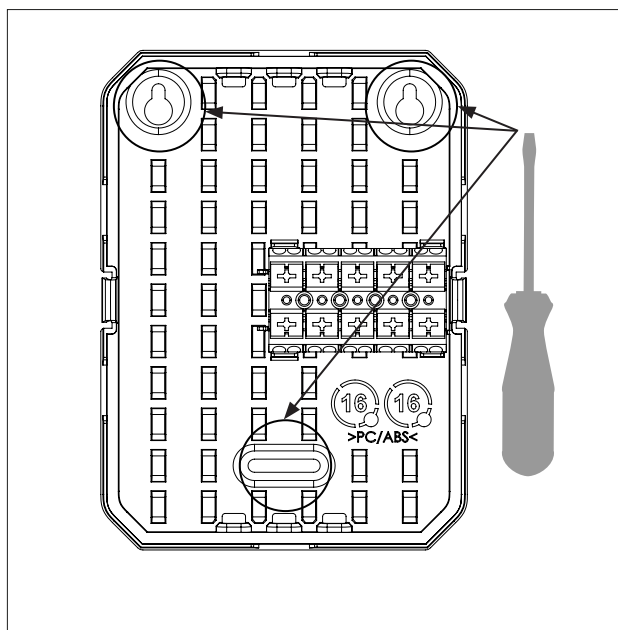

Montering på vägg