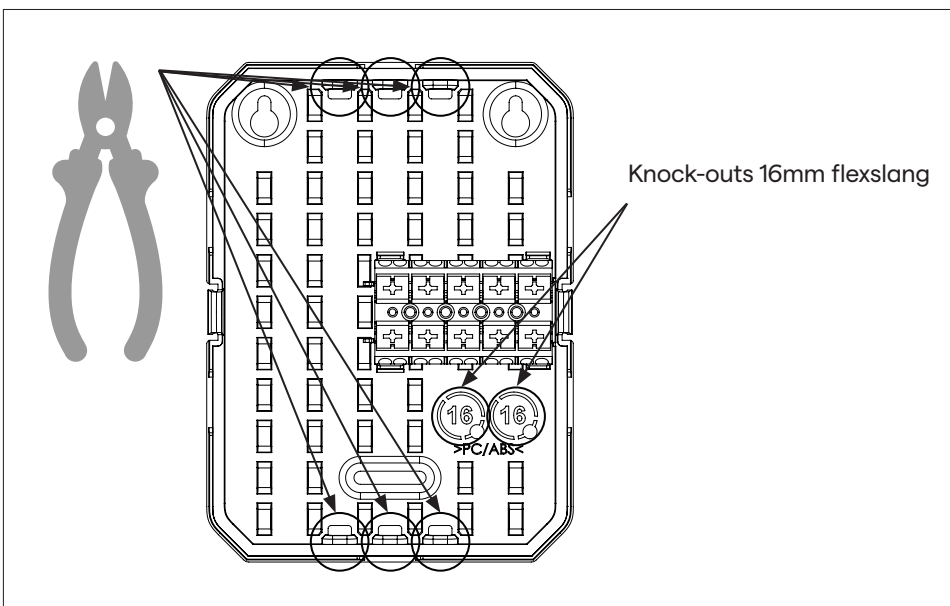

Alternativ för kabelinförel

Utskärningar för 2 ledarkabel.