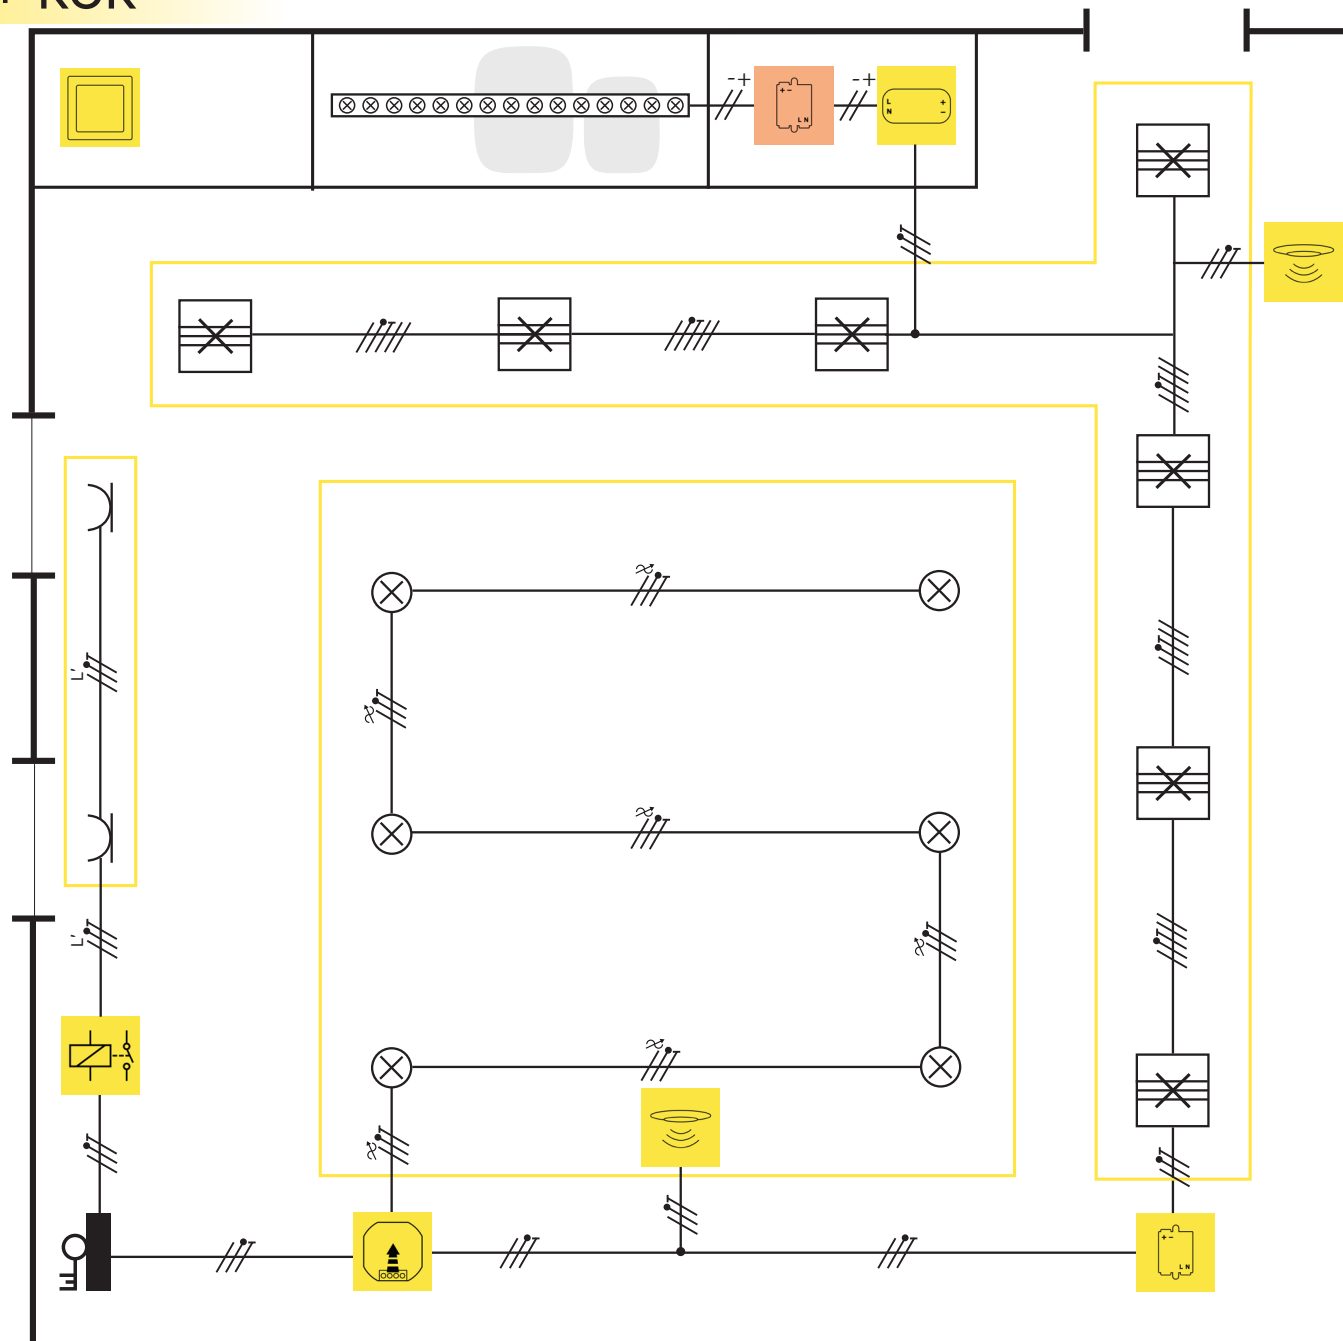

∞, L, N, PE

L, N, PE, DA, DA

Uttag för fönsterbelysning

Fasdimbar armatur

DALI armatur

1-10V armatur

LED-list

Gul markering - belysningsgrupp

Övrigt

Drivdon 12/24

DALI-2 kompatibel sensor

Kontor

Lunchrum + kök

Mötesrum