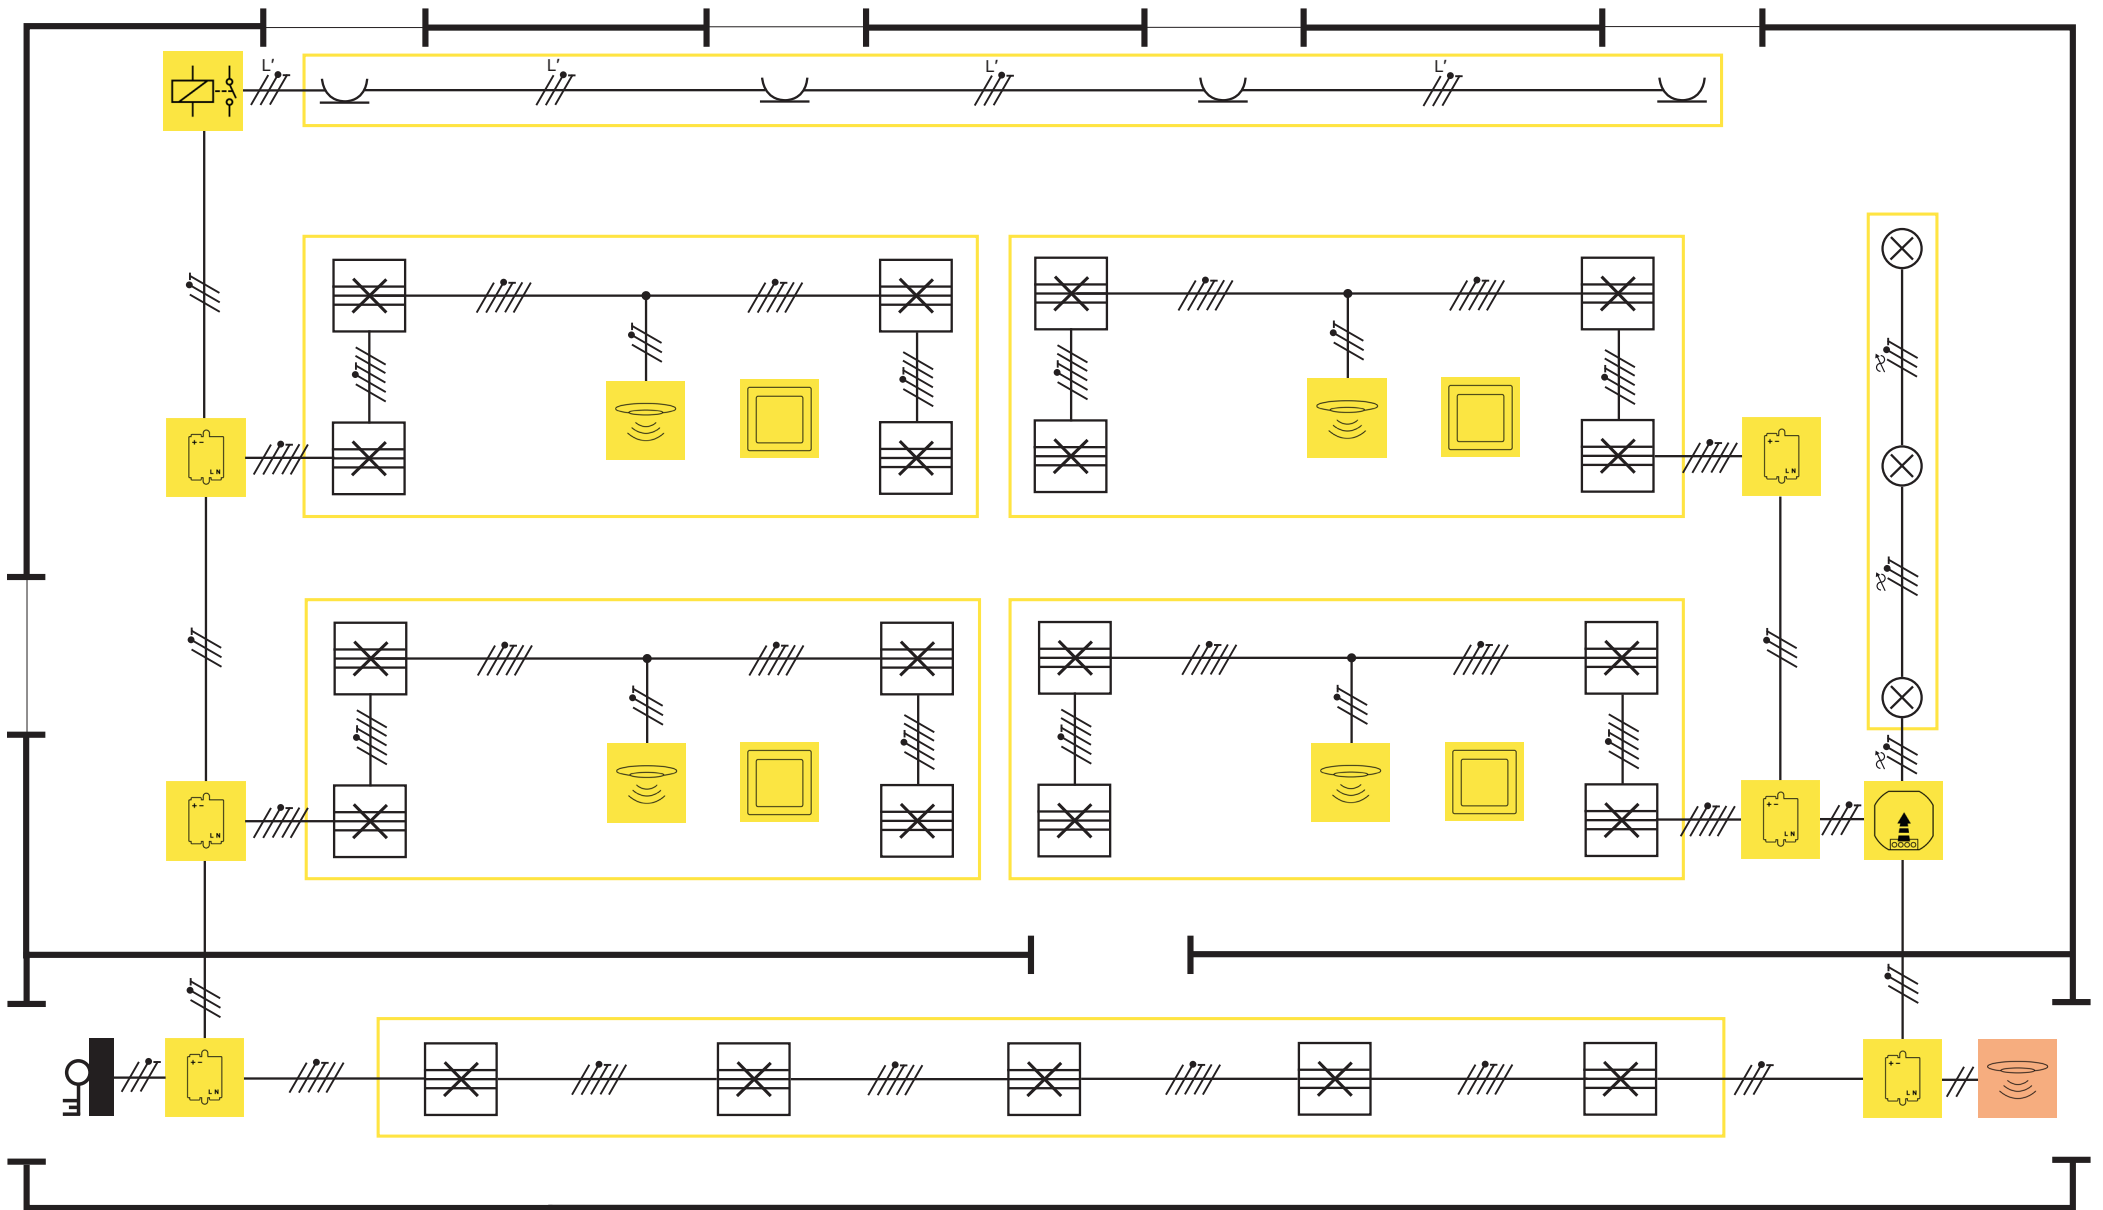

∞, L, N, PE

L, N, PE, DA, DA

Uttag för fönsterbelysning

Fasdimbar armatur

DALI armatur

1-10V armatur

LED-list

Gul markering - belysningsgrupp

Övrigt

Drivdon 12/24

DALI-2 kompatibel sensor

Kontor

Lunchrum + kök

Mötesrum