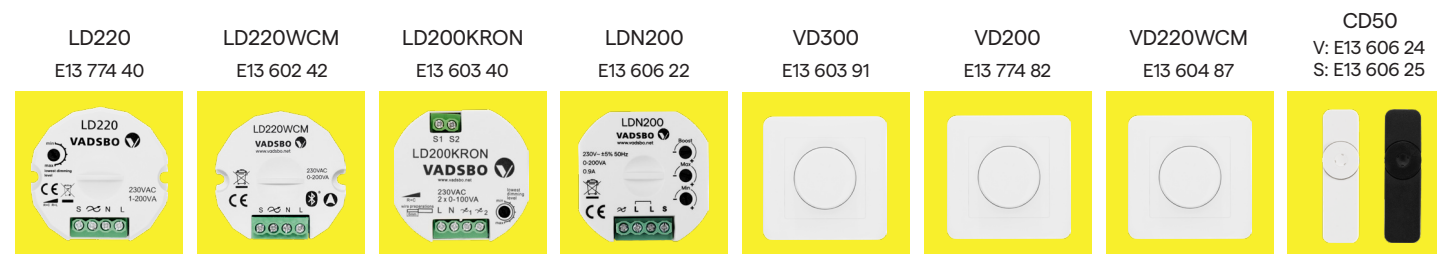

Ljusnyckel 2020

Vadsbo har testat ett urval ljuskällor mot utvalda Vadsbo dimrar och betygsatt dem mellan 0-5 enligt betygsförklaringen. Kolumen Antal avser rekommenderat maximalt antal ljuskällor per dimmer.

BETYGSFÖRKLARING:

5. Utmärkt kombination
4. Ljuskällan dimras på ett bra sätt
3. Ljuskällan dimras. Flimmer/brum kan förekomma i bottenläget

2. Ljuskällan dimras. Flimmer/brum kan före komma i olika lägen
1. Se 2. För kort dimrings intervall
0. Olämplig kombination

Ljuskälla	E nr.	Fabrikat	Socket	Effekt	Betyg	Antal	Betyg	Antal	Betyg	Antal	Betyg	Antal	Betyg	Antal	Betyg	Antal	Betyg	Antal		
	82 908 54	Philips	E14	6W	5	25	5	25	5	25	5	25	5	38	4	25	5	25	5	6
	82 908 50	Philips	E14	4W	4	39	5	39	5	39	5	39	5	59	4	39	5	39	5	9
	82 932 29	Philips	E14	5W	2	28	3	28	2	28	4	28	4	43	3	28	3	28	4	7
	82 951 44	Philips	E27	5W	4	34	4	34	5	34	5	34	5	52	4	34	5	34	5	8
	82 951 45	Philips	E27	8,5W	4	20	4	20	4	20	5	20	4	31	4	20	3	20	5	5
	82 951 64	Philips	E27	10,5W	4	16	5	16	5	16	5	16	4	25	5	16	5	16	5	4
	82 951 46	Philips	E27	13W	4	13	5	13	5	13	4	13	4	20	5	13	5	13	5	3

Ljusnyckel 2020

Ljuskälla	E nr.	Fabrikat	Socket	Effekt	Betyg	Antal	Betyg	Antal	Betyg	Antal	Betyg	Antal	Betyg	Antal	Betyg	Antal	Betyg	Antal		
	82 932 05	Philips	E27	5,5W	5	33	5	33	5	33	5	33	5	50	4	33	5	33	5	8
	82 932 06	Philips	E27	9W	4	20	5	20	5	20	5	20	5	30	5	20	5	20	5	5
	82 913 76	Philips	E27	9W	5	26	5	26	5	26	5	26	5	40	4	26	5	26	5	6
	82 913 78	Philips	E27	8,5W	5	20	5	20	5	20	5	20	5	30	4	20	5	20	5	5
	82 951 41	Philips	E27	6,7W	2	24	2	24	1	24	1	24	2	36	0	24	2	24	2	5
	82 951 40	Philips	E27	9W	2	16	2	16	1	24	2	16	3	25	0	16	2	16	3	4
	82 932 09	Philips	E27	5,5W	3	27	3	27	2	27	5	27	4	40	4	27	3	27	4	6
	82 932 10	Philips	E27	8W	3	18	3	18	2	18	4	18	4	28	3	18	2	18	5	4
	82 927 66	Philips	GU10	3,7W	5	43	5	43	5	43	5	43	5	65	4	43	5	43	5	10