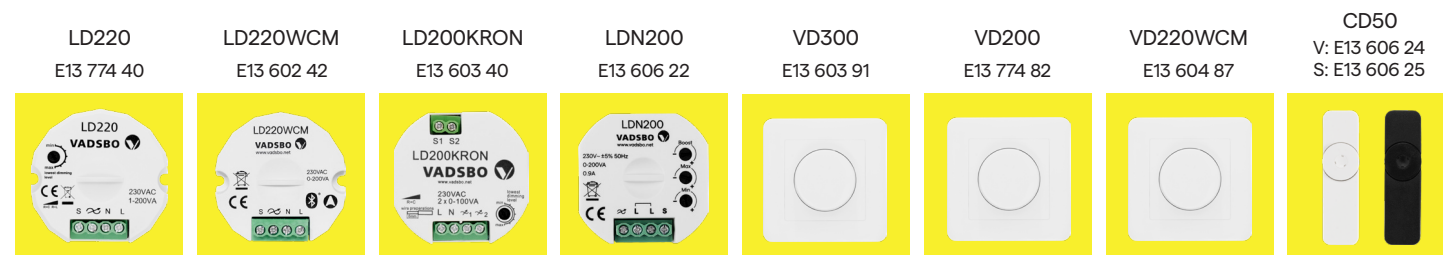

Ljusnyckel 2020

Vadsbo har testat ett urval ljuskällor mot utvalda Vadsbo dimrar och betygsatt dem mellan 0-5 enligt betygsförklaringen. Kolumen Antal avser rekommenderat maximalt antal ljuskällor per dimmer.

BETYGSFÖRKLARING:

5. Utmärkt kombination
4. Ljuskällan dimras på ett bra sätt
3. Ljuskällan dimras. Flimmer/brum kan förekomma i bottenläget

2. Ljuskällan dimras. Flimmer/brum kan före komma i olika lägen
1. Se 2. För kort dimrings intervall
0. Olämplig kombination

Ljuskälla	E nr.	Fabrikat	Socket	Effekt	Betyg	Antal	Betyg	Antal	Betyg	Antal	Betyg	Antal	Betyg	Antal	Betyg	Antal	Betyg	Antal		
	82 908 54	Philips	E14	6W	5	25	5	25	5	25	5	25	5	38	4	25	5	25	5	6
	82 908 50	Philips	E14	4W	4	39	5	39	5	39	5	39	5	59	4	39	5	39	5	9
	82 932 29	Philips	E14	5W	2	28	3	28	2	28	4	28	4	43	3	28	3	28	4	7
	82 951 44	Philips	E27	5W	4	34	4	34	5	34	5	34	5	52	4	34	5	34	5	8
	82 951 45	Philips	E27	8,5W	4	20	4	20	4	20	5	20	4	31	4	20	3	20	5	5
	82 951 64	Philips	E27	10,5W	4	16	5	16	5	16	5	16	4	25	5	16	5	16	5	4
	82 951 46	Philips	E27	13W	4	13	5	13	5	13	4	13	4	20	5	13	5	13	5	3

Ljusnyckel 2020

Ljuskälla	E nr.	Fabrikat	Socket	Effekt	Betyg	Antal	Betyg	Antal	Betyg	Antal	Betyg	Antal	Betyg	Antal	Betyg	Antal	Betyg	Antal		
	82 932 05	Philips	E27	5,5W	5	33	5	33	5	33	5	33	5	50	4	33	5	33	5	8
	82 932 06	Philips	E27	9W	4	20	5	20	5	20	5	20	5	30	5	20	5	20	5	5
	82 913 76	Philips	E27	9W	5	26	5	26	5	26	5	26	5	40	4	26	5	26	5	6
	82 913 78	Philips	E27	8,5W	5	20	5	20	5	20	5	20	5	30	4	20	5	20	5	5
	82 951 41	Philips	E27	6,7W	2	24	2	24	1	24	1	24	2	36	0	24	2	24	2	5
	82 951 40	Philips	E27	9W	2	16	2	16	1	24	2	16	3	25	0	16	2	16	3	4
	82 932 09	Philips	E27	5,5W	3	27	3	27	2	27	5	27	4	40	4	27	3	27	4	6
	82 932 10	Philips	E27	8W	3	18	3	18	2	18	4	18	4	28	3	18	2	18	5	4
	82 927 66	Philips	GU10	3,7W	5	43	5	43	5	43	5	43	5	65	4	43	5	43	5	10