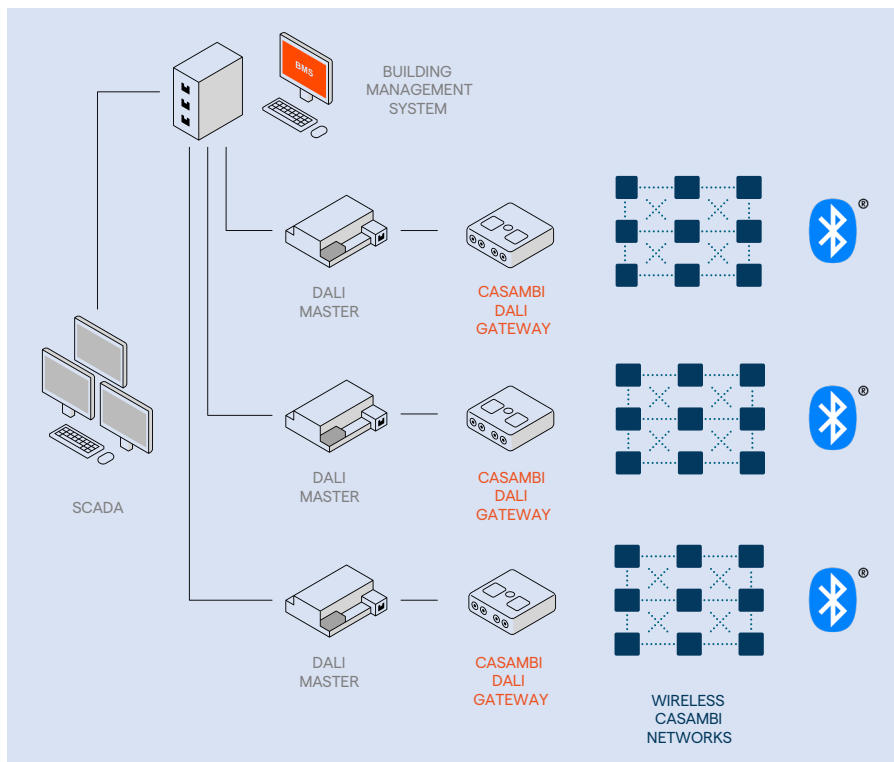

5. Anslut Casambi-nätverken till byggnadssystem som stödjer KNX eller BACnet.