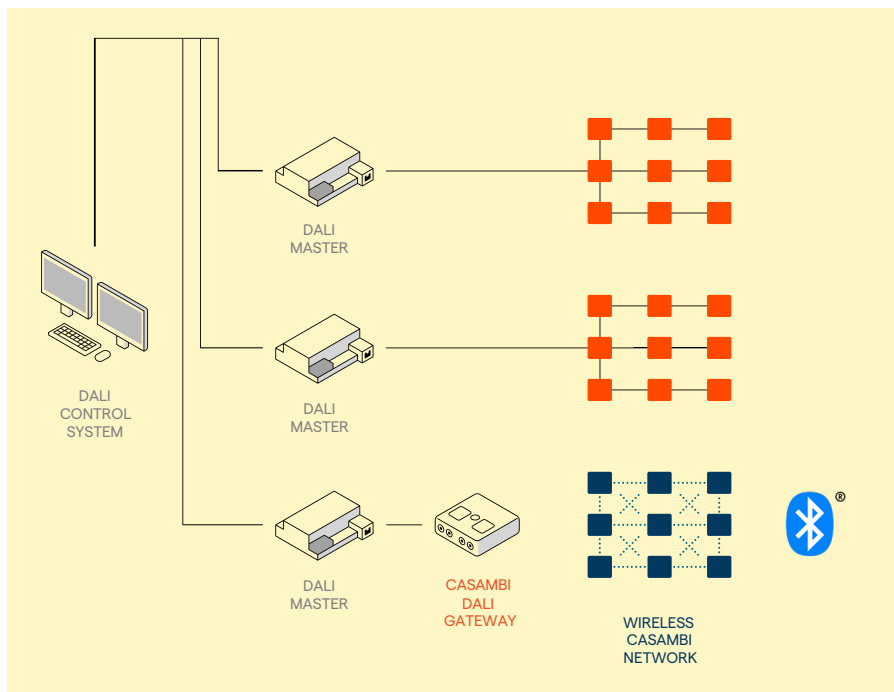

# Trådlös DALI med Casambi

Casambi har introducerat en gateway för DALI som möjliggör sömlös integrering gentemot existerande DALI-system och andra styrsystem som t.ex. KNX.

Enheten CBU-DCS som sätts i ett Evoluton-nätverk med profilen "Gateway" upptäckts nu som standard DALI-utrustning för DALI-styrdonet. Detta gör att Casambi-nätverk kan styras på samma sätt som trådbundna DALI-system, vilket effektivt gör Casambi till en trådlös DALI-lösning. Vidare ger detta även möjlighet att integrera med andra styrsystem som t.ex. KNX.

Detta gör Casambi extremt flexibelt att använda och gör att Casambi passar utmärkt i stort sett alla belysningsprojekt. Befintliga installationer med DALI kan nu byggas på enkelt med Casambi på ställen utan att behöva dra nytt kablage för styrsignaler, då Casambi kommunicerar trådlöst. Man kan blanda fritt mellan Casambi-enheter och DALI-enheter för att sedan blanda samt matcha Casambi-funktioner och DALI-funktioner. Detta ger en oslagbar kombination för flexibilitet. En CBU-DCS med "Gateway"-profil stödjer 64st korta DALI-adresser. Flera "Gateways" kan användas till ett Casambi-nätverk.

## Det bredaste ekosystemet av enheter som fungerar med andra system

Alla typer nedan går att använda inom trådlösa Casambi-nätverk och med trådbundna DALI-nätverk.

- Casambi-enheter från Casambi-ekosystemet
- DALI-enheter från DALI-ekosystemet
- EnOcean-enheter
- 0-10V och 1-10V enheter
- PWM-styrda LED-strips
- Fasdimeringsbara ljuskällor

## Installationsförfarande DALI/KNX-integrering

1. Uppdatera Casambi-appen via Apple App Store eller Google Play Store till version 3.2.
2. Uppgradera firmware på CBU-DCS till version 32 eller senare.
3. Sätt in CBU-DCS i ett Evolution-nätverk.
4. Utöka DALI-systemet med Casambis trådlösa DALI-segment.