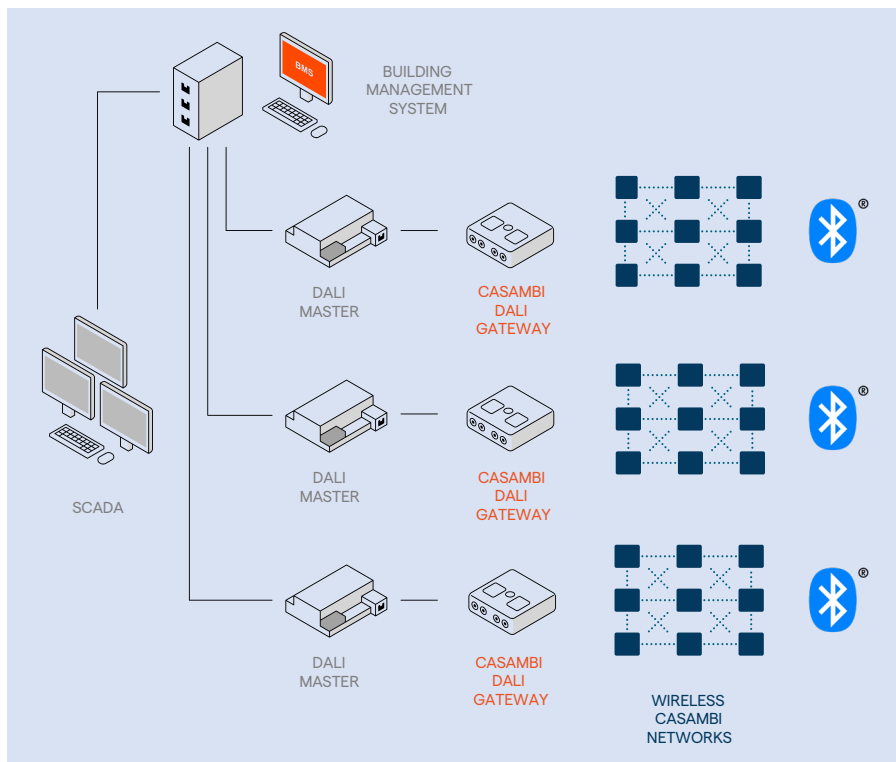

5. Anslut Casambi-nätverken till byggnadssystem som stödjer KNX eller BACnet.