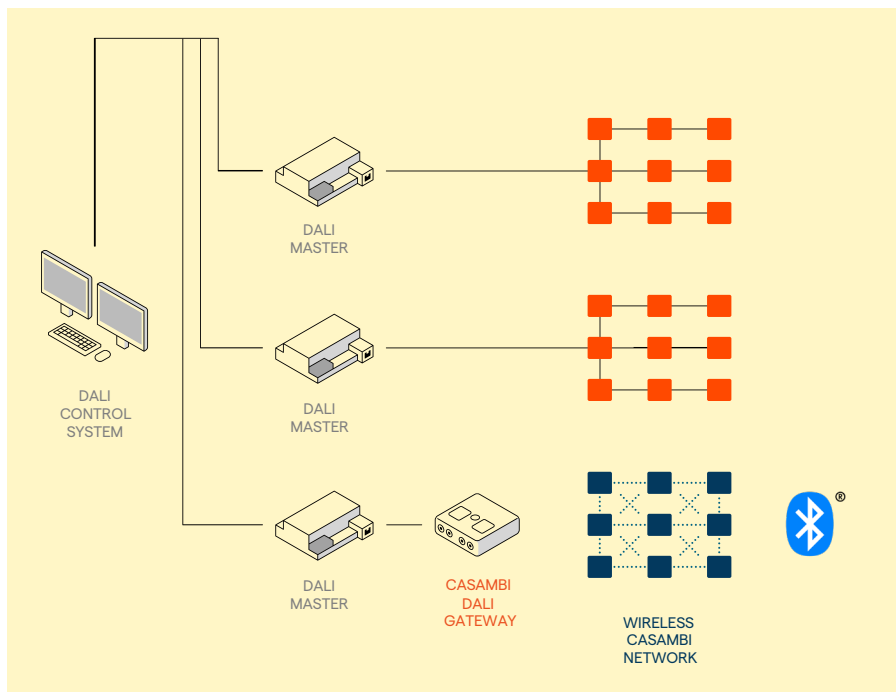

# Trådlös DALI med Casambi

Casambi har introducerat en gateway för DALI som möjliggör sömlös integrering gentemot existerande DALI-system och andra styrsystem som t.ex. KNX.

Enheten CBU-DCS som sätts i ett Evoluton-nätverk med profilen "Gateway" upptäckts nu som standard DALI-utrustning för DALI-styrdonet. Detta gör att Casambi-nätverk kan styras på samma sätt som trådbundna DALI-system, vilket effektivt gör Casambi till en trådlös DALI-lösning. Vidare ger detta även möjlighet att integrera med andra styrsystem som t.ex. KNX.

Detta gör Casambi extremt flexibelt att använda och gör att Casambi passar utmärkt i stort sett alla belysningsprojekt. Befintliga installationer med DALI kan nu byggas på enkelt med Casambi på ställen utan att behöva dra nytt kablage för styrsignaler, då Casambi kommunicerar trådlöst. Man kan blanda fritt mellan Casambi-enheter och DALI-enheter för att sedan blanda samt matcha Casambi-funktioner och DALI-funktioner. Detta ger en oslagbar kombination för flexibilitet. En CBU-DCS med "Gateway"-profil stödjer 64st korta DALI-adresser. Flera "Gateways" kan användas till ett Casambi-nätverk.

## Det bredaste ekosystemet av enheter som fungerar med andra system

Alla typer nedan går att använda inom trådlösa Casambi-nätverk och med trådbundna DALI-nätverk.

- Casambi-enheter från Casambi-ekosystemet
- DALI-enheter från DALI-ekosystemet
- EnOcean-enheter
- 0-10V och 1-10V enheter
- PWM-styrda LED-strips
- Fasdimeringsbara ljuskällor

## Installationsförfarande DALI/KNX-integrering

1. Uppdatera Casambi-appen via Apple App Store eller Google Play Store till version 3.2.
2. Uppgradera firmware på CBU-DCS till version 32 eller senare.
3. Sätt in CBU-DCS i ett Evolution-nätverk.
4. Utöka DALI-systemet med Casambis trådlösa DALI-segment.