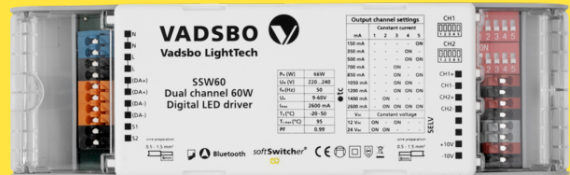

LED-STYRDON SSW60WCM

E79 814 41

V-3606060
26WCM

Beteckning	SSW60WCM
E-nummer & artikelnummer	E 79 814 41 / V-360606026WCM
Effekt	Max 60W totalt / Minst 2W
Anslutning	Dubbla utgångar
Belastning Max per utgång	350mA - 2-60Vdc max 21W (1-18 st LED Vf ≤ 3,3V) 500mA - 2-60Vdc max 30 W (1-18 st LED Vf ≤ 3,3V) 700mA - 2-60Vdc max 42W (1-18 st LED Vf ≤ 3,3V) 900mA - 2-60Vdc max 54W (1-18 st LED Vf ≤ 3,3V) 1050mA - 2-60Vdc max 60W (1-17 st LED Vf ≤ 3,3V) 12Vdc - 0-1600mA max 20W 24Vdc - 0-1600mA max 40W
Lägsta dimringsnivå	10mA (1,4%@700mA)
Maximal rippelström	6% @ 100Hz
Spänning, primär	220V-240V
Isolationsspänning (ingång till utgång)	2500Vac
Effektfaktor	>0.99 full belastning
Verkningsgrad	89%
Start-tid	<0,4s
Startström	2,72A (52us FWHM)
Standby-förbrukning	<0,5W
Styralternativ	2xPush, DALI, Blåtand, 0-10V, NTC
Dimringsnivå minne	Ja, även efter strömavbrott
Anslutning	Primär (snabbplint) 1.5mm2 Vidareanslutning av 230V Sekundär (snabbplint) 1.5mm2
Mått LxBxH	173x53x29 mm
Vikt	180 gram
Kapsling färg	Silvergrå/vit
Kapsling materiaö	PA6, PC
Kapsling flammskyddsklass	UL 94 V-0
Arbetstemperatur	-30 - 45°C
Omgivningstemp. max. (Ta)	45°C

Testtemperatur (Tc)	90°C
Användningsområden	För fristående montering
Livslängd	50000h (Tc@max90C)
Kabellängd	30 m
Med mjukstart	Ja
Skydd överlast	Ja, automatisk lastbegränsning och återställning
Skydd överhettning	Ja, automatisk lastbegränsning och återställning
Skydd kortslutning	Ja, automatisk återställning efter avlägsnande av fel
Kapslingsklass	IP20
Klass	SELV
Surge	IEC61000-4-5, 0,5kV
Skyddsklass	II
Godkännande	CE
EMC-krav	EN55015 150kHz-300MHz